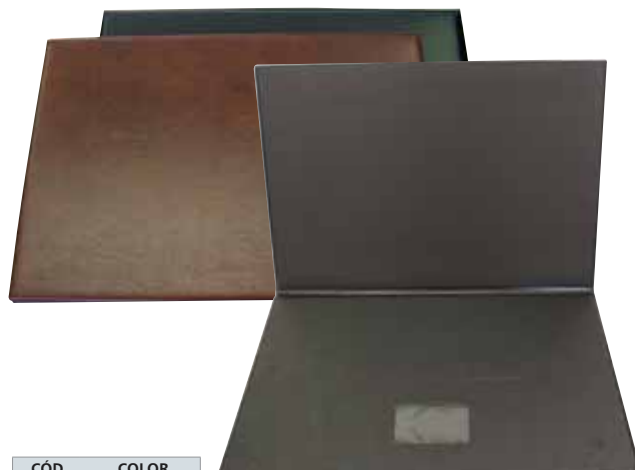

CÓD.

21928

COLOR

CUERO VIEJO

21927

NEGRO

Vade de Sobremesa PVC

Vade de sobremesa doble con bolsillo interior. Fabricado en PVC expandido acolchado. Medidas: 480 x 340 mm.