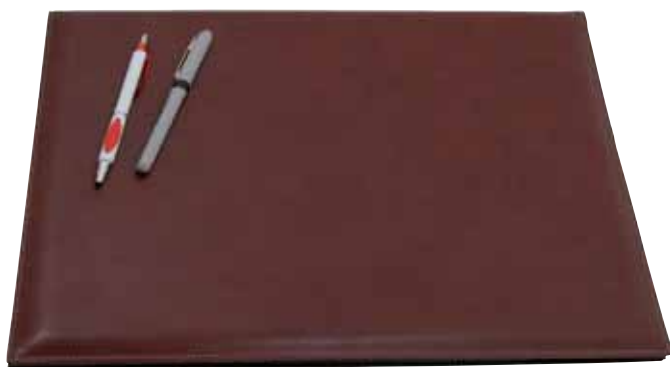

CÓD.

36293

Vade de sobremesa polipiel

Vade de sobremesa doble, acolchado y con departamento en su interior. Fabricado en polipiel. Bolígrafos no incluidos. Medidas: 430 x 315 mm.