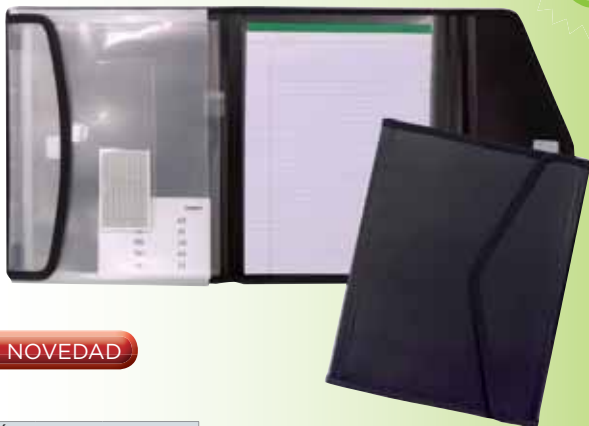

CARPETA PORTAFOLIOS

Beutone®

NOVEDAD

CÓD.	REF.	COLOR
52383	49505	NEGRO

Carpeta portafolios

Carpeta portafolios fabricada en polipropileno. En la parte izquierda contiene 5 departamentos y una carpeta sobre para guardar más documentos. En la parte derecha contiene bloc de notas. Cierre de velcro. Tamaño Din A4. Medidas: 330 x 270 x 24 mm.

Miquelrius