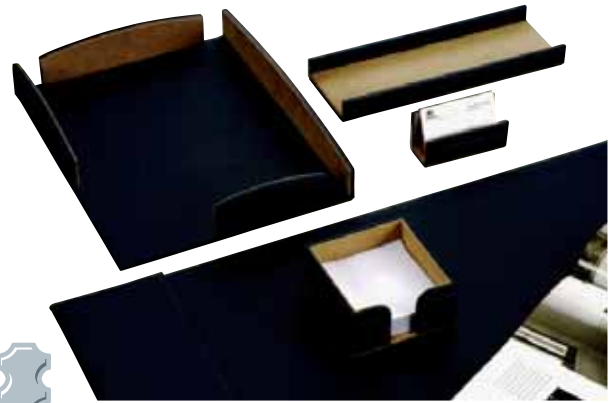

CÓD.
42831

Escritanía de sobremesa

Juego de escritorio fabricado en piel. Contiene 5 piezas: vade, portatarjetas de visita, portalápices, bandeja portadocumentos y soporte para tacos de notas. Color negro. Medida del vade: 700 x 450 x 10 mm.